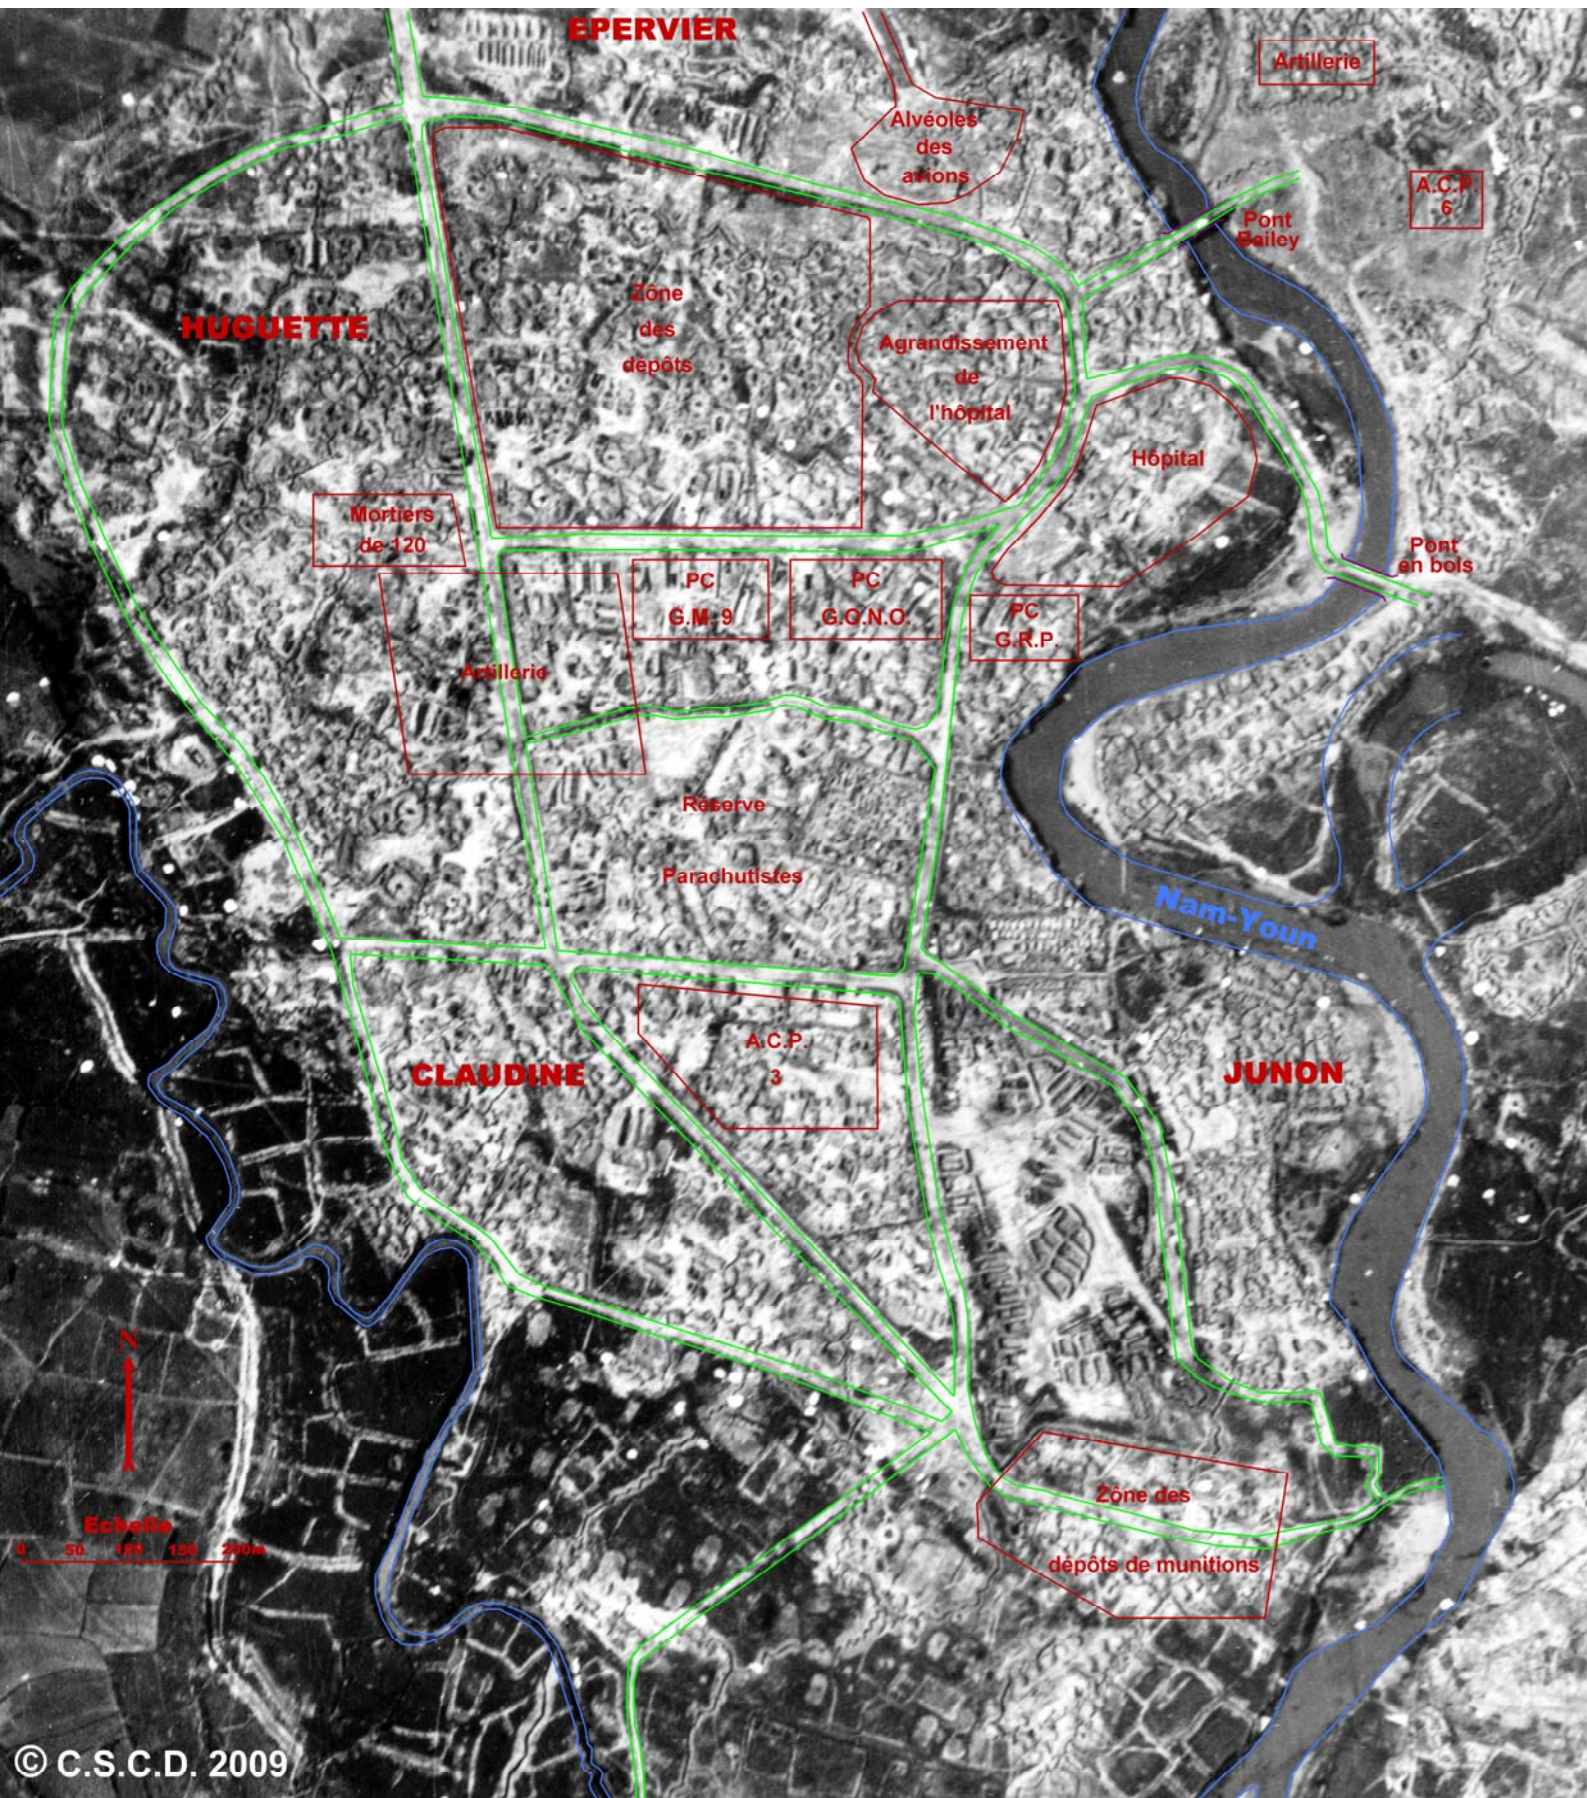

DIÊN BIÊN PHU

Le réduit central le 9 avril 1954 à 15 heures.